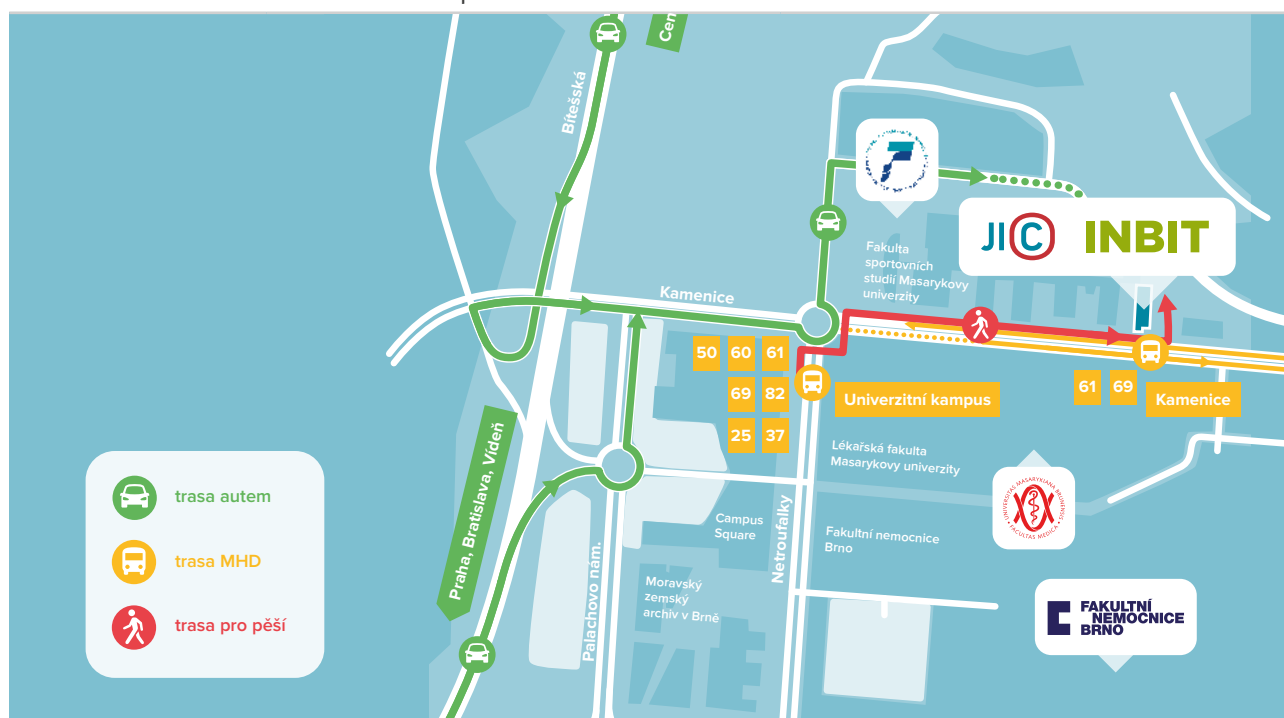

**Kontakt
a rezervace**

krizova@jic.cz, geipelova@jic.cz
+420 511 205 280
+420 511 205 279

Dostupnost:

Autobus č. 61 nebo 68 zastávka Kamenice, případně trolejbus č. 25 k Univerzitnímu kampusu. Parkování v přilehlých ulicích, případně u nákupního centra Campus Square, či na odstavném parkovišti.

**Kontakt
a rezervace**

krizova@jic.cz, geipelova@jic.cz
+420 511 205 280
+420 511 205 279

Dostupnost:

Autobus č. 61 nebo 68 zastávka Kamenice, případně trolejbus č. 25 k Univerzitnímu kampusu. Parkování v přílehlých ulicích, případně u nákupního centra Campus Square, či na odstavném parkovišti.